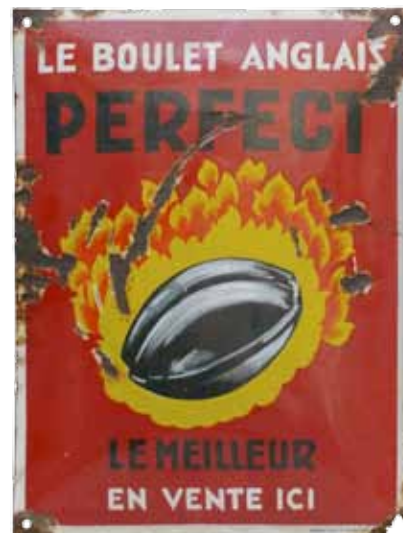

[253] LE DOUBLET
40 x 30 cm
plate chanfreinée
France
Email. Girou — Morez
[Jura] — [produits
de la Sté de Houilles
Delmas-Vieljeux Graigola,
Brest]

[265] NANTHRA 60
40 x 30 cm
plate chanfreinée
France
[267] LE BOULET ANGLAIS
PERFECT
39,5 x 29,5 cm — bombée
France
Emaill^e Als^{ne} Strasbourg