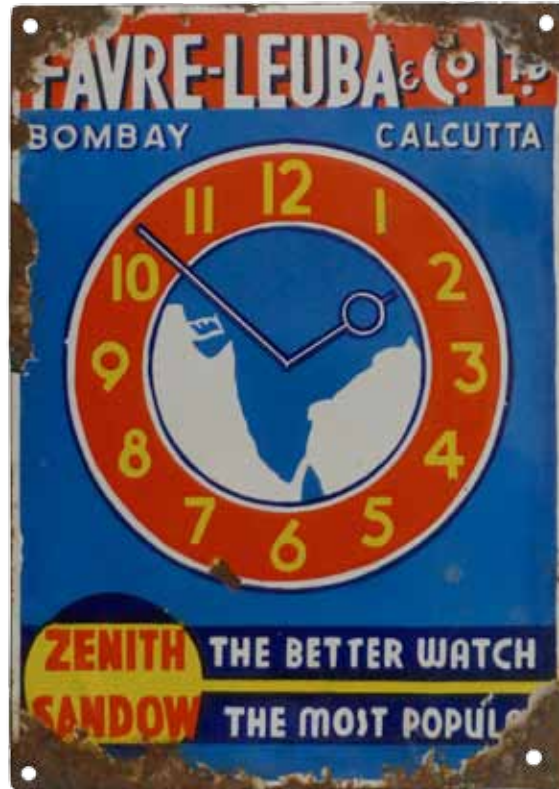

[444] TEINTURERIE
DU POINT NOIR
40 x 60 cm
double face à équerre
France
1935-39